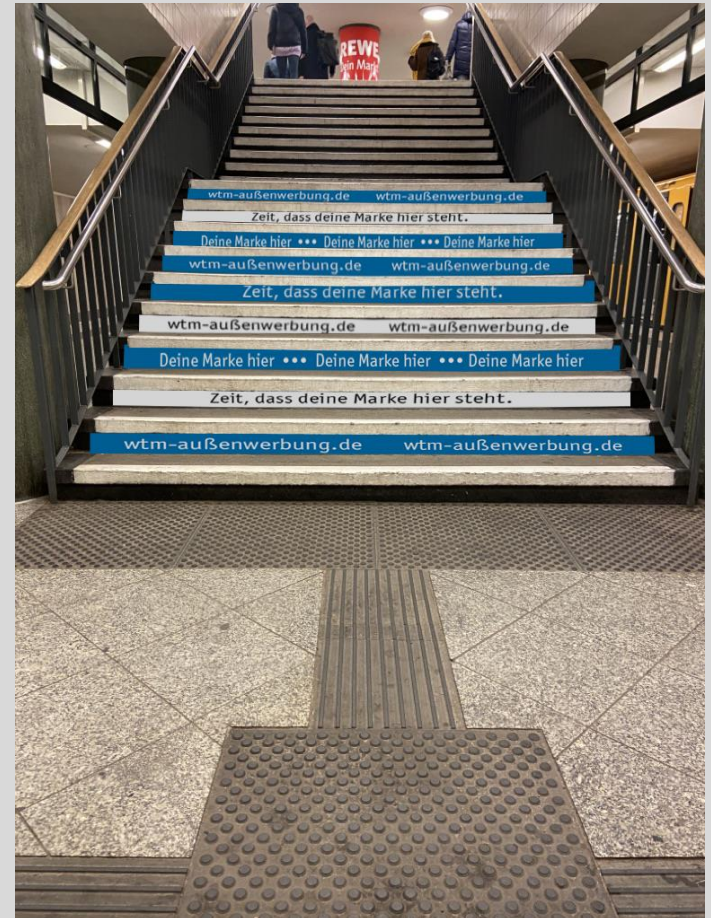

Alle Preise zzgl. MwSt.

Treppenstufen

Kurt-Schumacher-Platz

wtm [...] außenwerbung

KOSTEN UND KONDITIONEN

- Für alle sichtbar, die den Bahnsteig über den Südaufgang verlassen

Format	2,50 m B x 0,08 m je Stufe
Standort	Ausgang I/1 Süd
Standort	Ausgang I/2 Süd und weitere Absätze
Buchungsintervall	ab 12 Monate
Media	€ 793,00 monatlich
Produktion	€1,157,00

Alle Preise zzgl. MwSt.

Bodenfolie

Kurt-Schumacher-Platz

wtm [...] außenwerbung

KOSTEN UND KONDITIONEN

- Hilfreicher Wegweiser am Gleis
- Fällt auf, wenn man auf die U-Bahn wartet oder aus- oder in den Bahnhof läuft