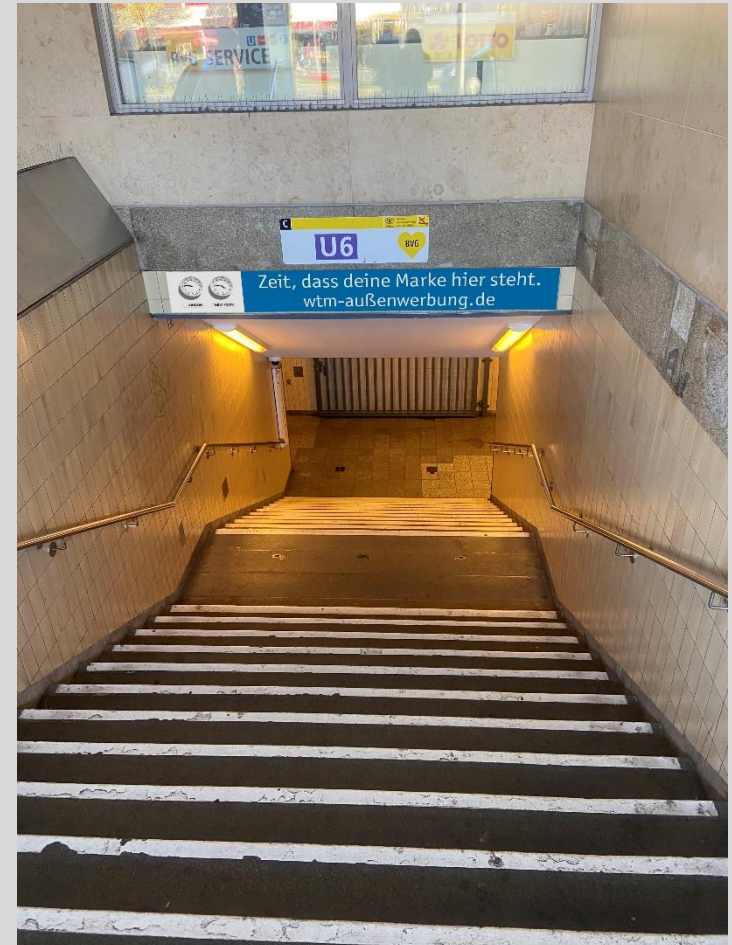

Deckensturz

Kurt-Schumacher-Platz

wtm [...] außenwerbung

KOSTEN UND KONDITIONEN

- direkter Weg zum Bahnhof = direkt sichtbar

Format	2,0m B 0,25m H
Standort	Ausgang II/1 Nord
Buchungsintervall	12 Monate
Media	€ 98,00 monatlich
Produktion	ca. €45,00

Alle Preise zzgl. MwSt.