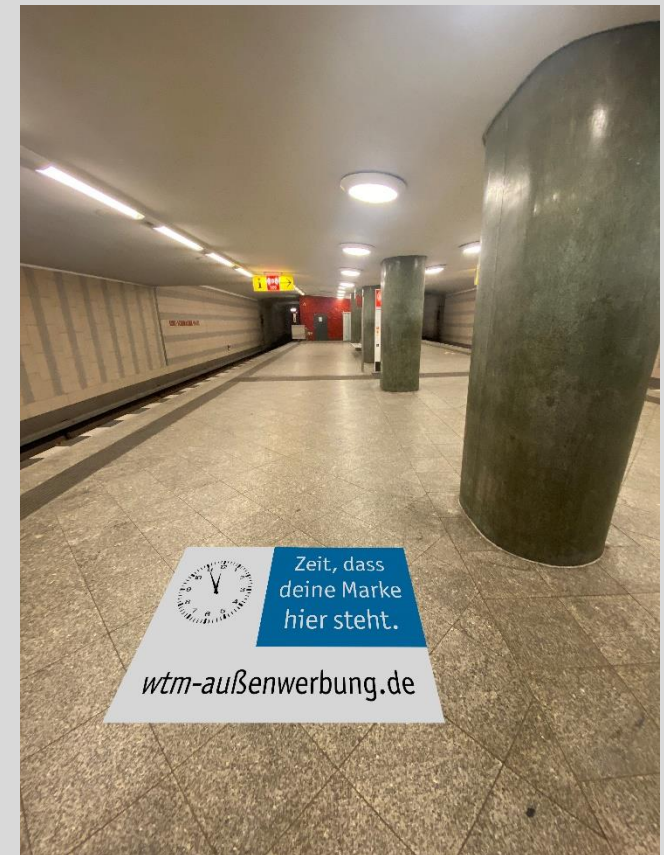

Alle Preise zzgl. MwSt.

Bodenfolie

Kurt-Schumacher-Platz

wtm [...] außenwerbung

KOSTEN UND KONDITIONEN

- Hilfreicher Wegweiser am Gleis
- Fällt auf, wenn man auf die U-Bahn wartet oder aus- oder in den Bahnhof läuft

Format	1,80m B x 1,20m H
Standort	mehrere Standorte auf dem Bahnsteig und in den Schalterhallen möglich
Buchungsintervall	monatlich
Media	€ 350,00
Produktion	€ 228,00

Alle Preise zzgl. MwSt.

KONTAKT

ILONA SCHWARZ